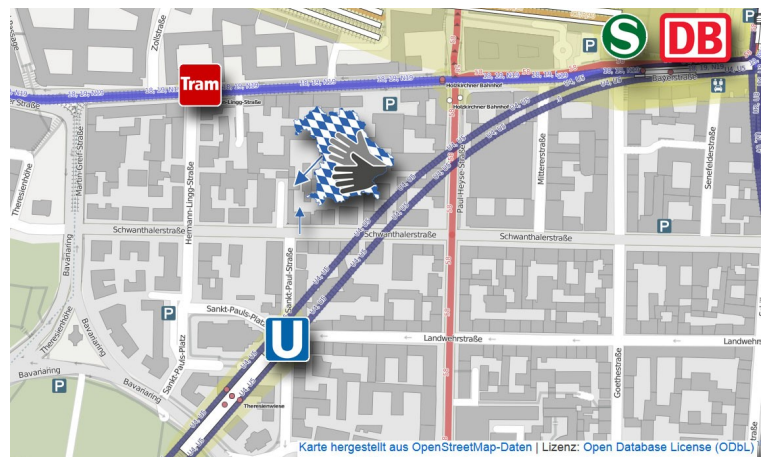

International Deaf Café

07.02.2018
17-19 Uhr

Spieleabend

Landesverband Bayern
der Gehörlosen e.V.

Schwanthalerstraße 76

Rückgebäude im 3. Stock

U

Theresienwiese