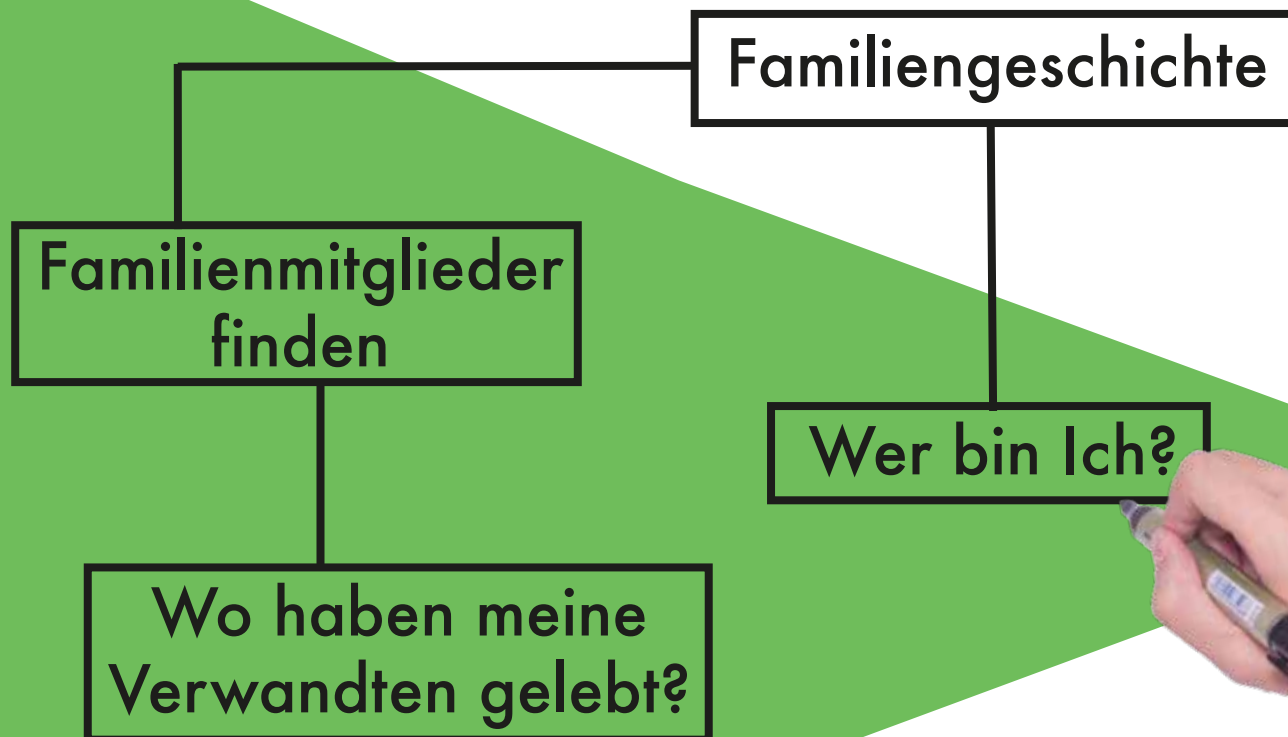

# Ahnenforschung

Wer ist mit mir verwandt?

Ein Vortrag von

Markus Beetz  
Thomas Staudt

Beginn 18:00 Uhr

Im Gehörlosenzentrum / Lohengrinstr. 11