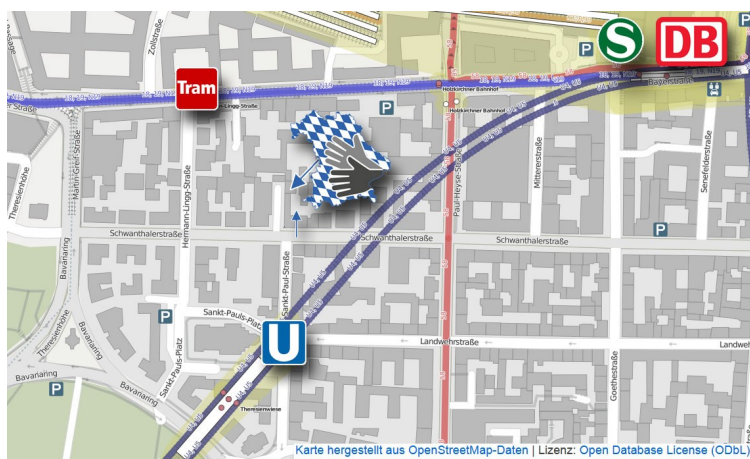

# International Deaf Café

**13.03.2019**

**15-17 Uhr**

## board games

Landesverband Bayern  
der Gehörlosen e.V.

Schwanthalerstraße 76

Rückgebäude im 3. Stock

AG International Deaf Café München: EBZ, GMU & Ehrenamtliche,  
mit freundlicher Unterstützung des LV Bayern der Gehörlosen e.V.